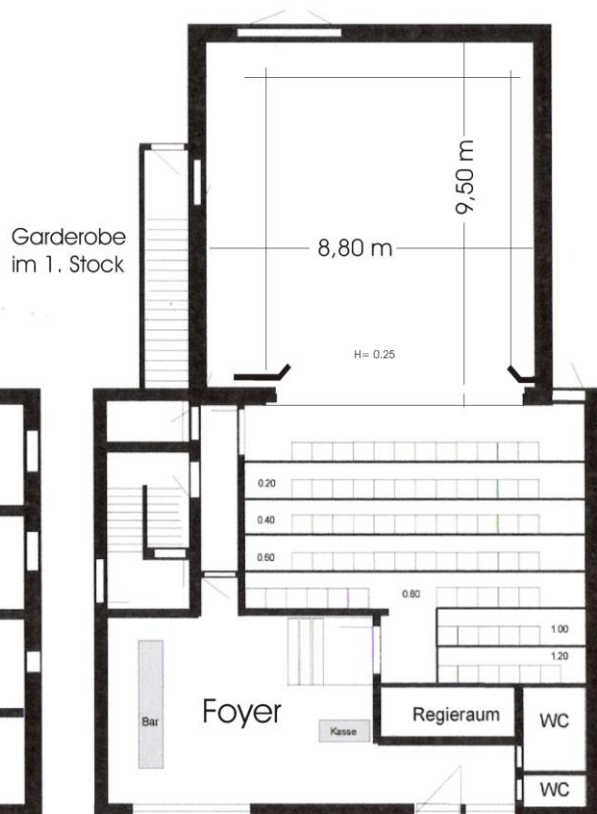

## Parterre

**Bühnenmaße:** 8,80 Breite; 9,5m Tiefe

**beispielbare Bühnengröße mit Aushang ca.:** 6m Breite; 8m Tiefe

**Bühnenhöhe:** 5,5m

**Portalöffnung:** 6m

**Portalhöhe:** 2,65m

schwarzer Aushang, Opera ca. 7x4m, Nessel schwarz 7x4m, grauer Rundhorizont ca. 14x6m

## Bestuhlung/Bühnenmöglichkeiten

Sitzplan Theater: 70 Plätze – Sitzplan Kabarett/Jazz: 110 Plätze

Sitzplan Theater

Sitzplan Musik/Kabarett