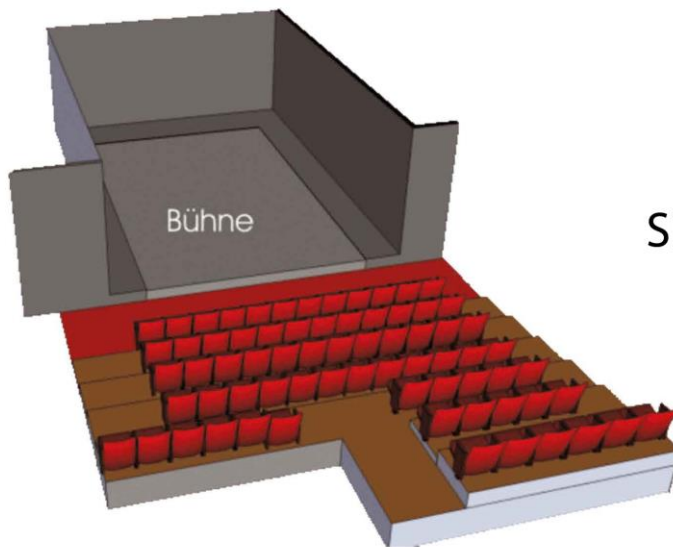

## Parterre

**Bühnenmaße:** 8,80 Breite; 9,5m Tiefe

**beispielbare Bühnengröße mit Aushang ca.:** 6m Breite; 8m Tiefe

**Bühnenhöhe:** 5,5m

**Portalöffnung:** 6m

**Portalhöhe:** 2,65m

schwarzer Aushang, Opera ca. 7x4m, Nessel schwarz 7x4m, grauer Rundhorizont ca. 14x6m

## Bestuhlung/Bühnenmöglichkeiten

Sitzplan Theater: 70 Plätze – Sitzplan Kabarett/Jazz: 110 Plätze

Sitzplan Theater

Sitzplan Musik/Kabarett