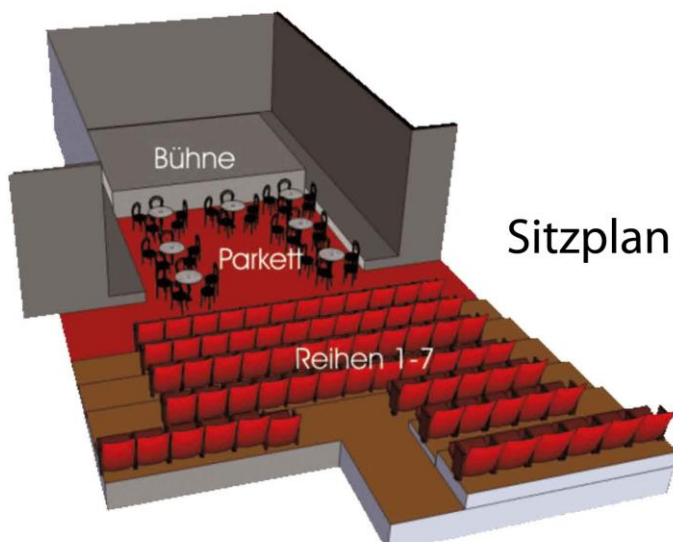

## Parterre

**Bühnenmaße:** 8,80 Breite; 9,5m Tiefe

**beispielbare Bühnengröße mit Aushang ca.:** 6m Breite; 8m Tiefe

**Bühnenhöhe:** 5,5m

**Portalöffnung:** 6m

**Portalhöhe:** 2,65m

schwarzer Aushang, Opera ca. 7x4m, Nessel schwarz 7x4m, grauer Rundhorizont ca. 14x6m

## Bestuhlung/Bühnenmöglichkeiten

Sitzplan Theater: 70 Plätze – Sitzplan Kabarett/Jazz: 110 Plätze

Sitzplan Theater

Sitzplan Musik/Kabarett