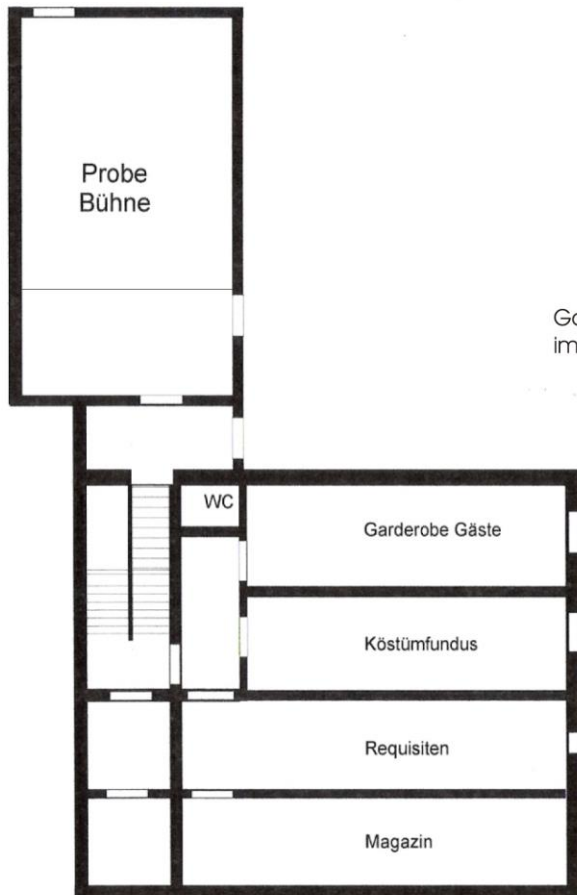

## Parterre

**Bühnenmaße:** 8,80 Breite; 9,5m Tiefe

**beispielbare Bühnengröße mit Aushang ca.:** 6m Breite; 8m Tiefe

**Bühnenhöhe:** 5,5m

**Portalöffnung:** 6m

**Portalhöhe:** 2,65m

schwarzer Aushang, Opera ca. 7x4m, Nessel schwarz 7x4m, grauer Rundhorizont ca. 14x6m