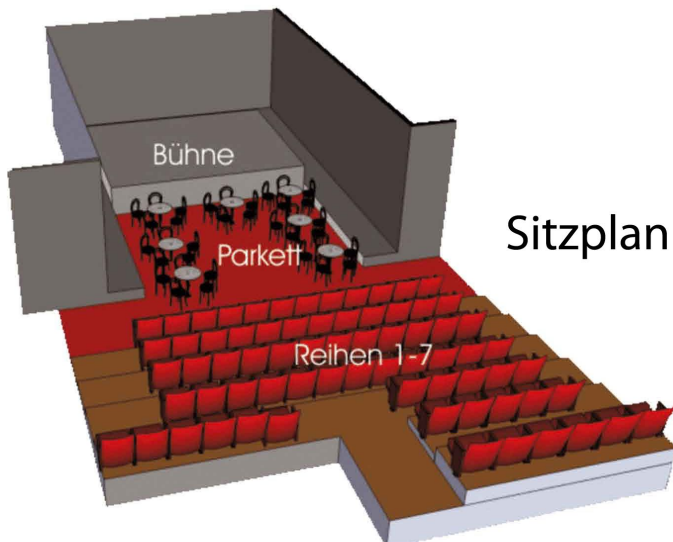

Keller

Parterre

Garderobe
im 1. Stock

Bühnenmaße: 8,80 Breite; 9,5m Tiefe

beispielbare Bühnengröße mit Aushang ca.: 6m Breite; 8m Tiefe

Bühnenhöhe: 5,5m

Portalöffnung: 6m

Portalhöhe: 2,65m

schwarzer Aushang, Opera ca. 7x4m, Nessel schwarz 7x4m, grauer Rundhorizont ca. 14x6m

Bestuhlung/Bühnenmöglichkeiten

Sitzplan Theater: 70 Plätze – Sitzplan Kabarett/Jazz: 110 Plätze

Sitzplan Theater

Sitzplan Musik/Kabarett