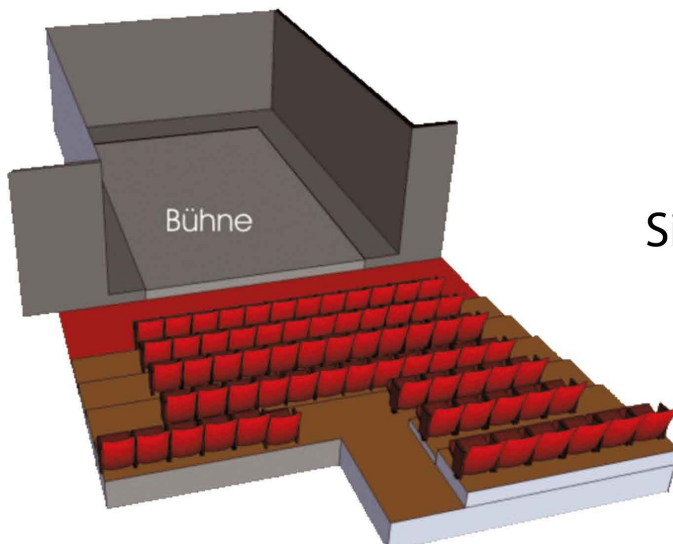

Keller

Parterre

Garderobe
im 1. Stock

Bühnenmaße: 8,80 Breite; 9,5m Tiefe

beispielbare Bühnengröße mit Aushang ca.: 6m Breite; 8m Tiefe

Bühnenhöhe: 5,5m

Portalöffnung: 6m

Portalhöhe: 2,65m

schwarzer Aushang, Opera ca. 7x4m, Nessel schwarz 7x4m, grauer Rundhorizont ca. 14x6m

Bestuhlung/Bühnenmöglichkeiten

Sitzplan Theater: 70 Plätze – Sitzplan Kabarett/Jazz: 110 Plätze

Sitzplan Theater

Sitzplan Musik/Kabarett