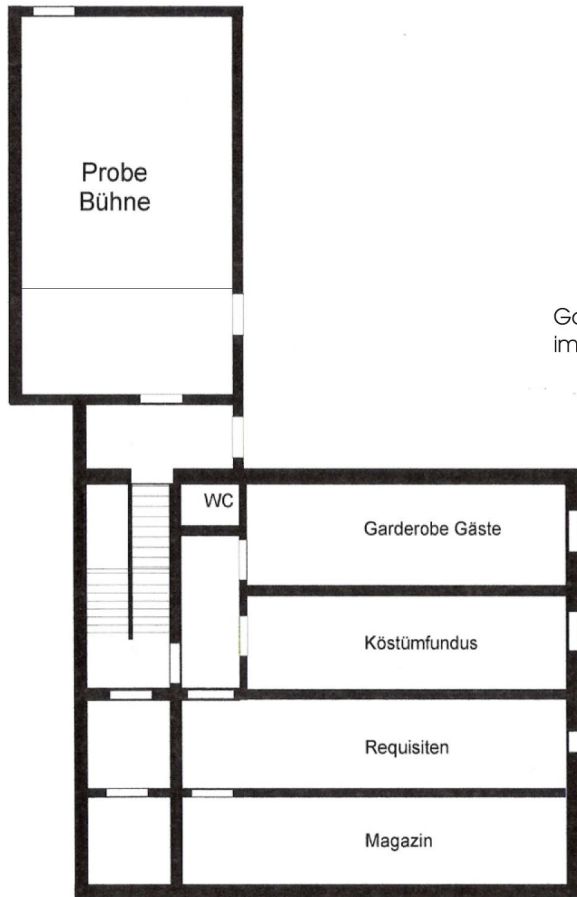

Keller

Parterre

Garderobe
im 1. Stock

Bühnenmaße: 8,80 Breite; 9,5m Tiefe

beispielbare Bühnengröße mit Aushang ca.: 6m Breite; 8m Tiefe

Bühnenhöhe: 5,5m

Portalöffnung: 6m

Portalhöhe: 2,65m

schwarzer Aushang, Opera ca. 7x4m, Nessel schwarz 7x4m, grauer Rundhorizont ca. 14x6m

Bestuhlung/Bühnenmöglichkeiten

Sitzplan Theater: 70 Plätze – Sitzplan Kabarett/Jazz: 110 Plätze

Sitzplan Theater

Sitzplan Musik/Kabarett