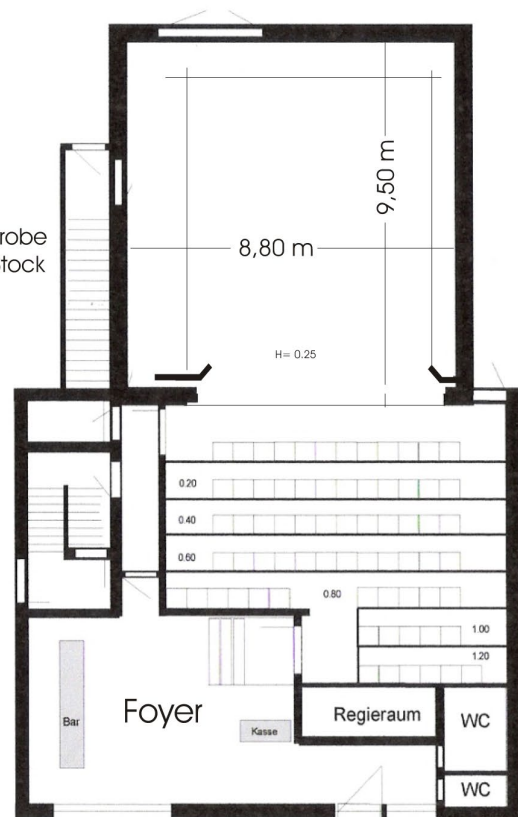

Keller

Parterre

Garderobe
im 1. Stock

Bühnenmaße: 8,80 Breite; 9,5m Tiefe

beispielbare Bühnengröße mit Aushang ca.: 6m Breite; 8m Tiefe

Bühnenhöhe: 5,5m

Portalöffnung: 6m

Portalhöhe: 2,65m

schwarzer Aushang, Opera ca. 7x4m, Nessel schwarz 7x4m, grauer Rundhorizont ca. 14x6m

Bestuhlung/Bühnenmöglichkeiten

Sitzplan Theater: 70 Plätze – Sitzplan Kabarett/Jazz: 110 Plätze

Sitzplan Theater

Sitzplan Musik/Kabarett